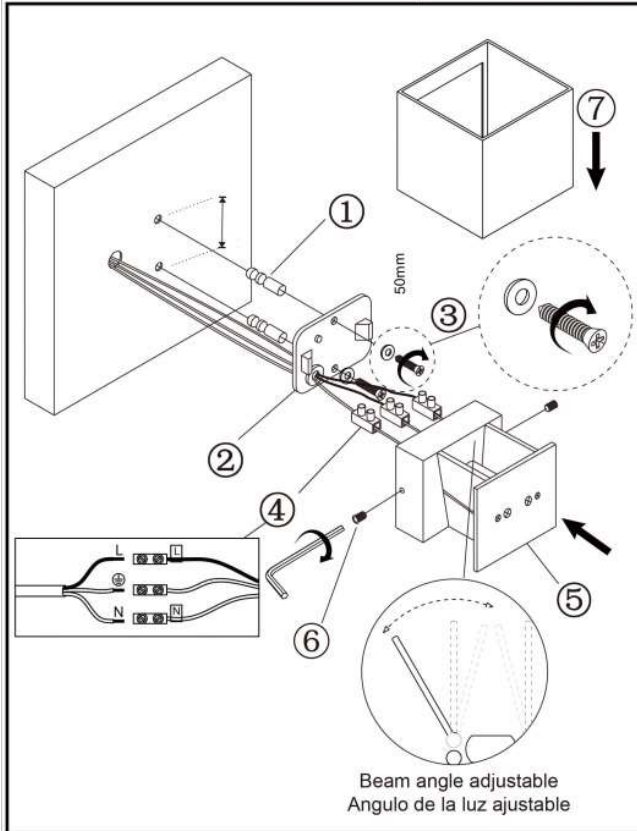

Assembly Instructions / Instrucciones De Montaje

IP54

LED 12W 3000K
220-240V~ 50/60Hz

Assembly Instructions / Instrucciones De Montaje

LED 2x10W / INCL.
200-240V~ 50/60Hz

IP65