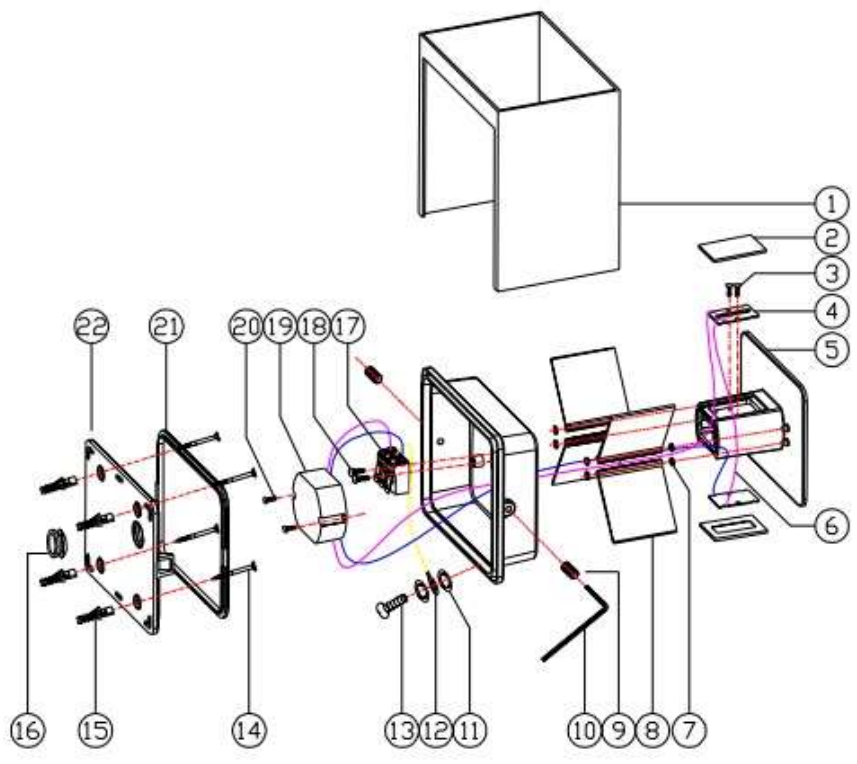

Assembly Instructions / Instrucciones De Montaje

IP54

LED 12W 3000K
220-240V~ 50/60Hz

Assembly Instructions / Instrucciones De Montaje

LED 2x10W / INCL.
200-240V~ 50/60Hz

IP65