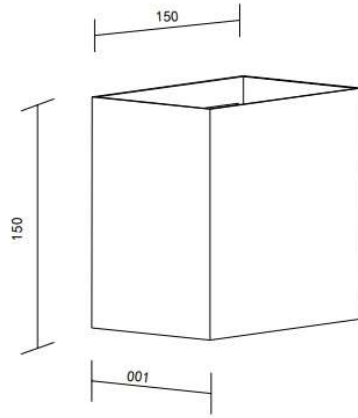

Assembly Instructions / Instrucciones De Montaje

IP54

LED 12W 3000K
220-240V~ 50/60Hz

Assembly Instructions / Instrucciones De Montaje

LED 2x10W / INCL.
200-240V~ 50/60Hz

IP65