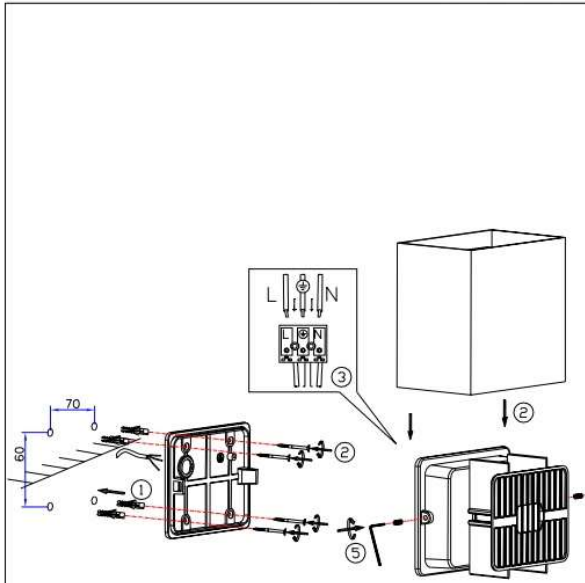

Assembly Instructions / Instrucciones De Montaje

IP54

LED 12W 3000K
220-240V~ 50/60Hz

Assembly Instructions / Instrucciones De Montaje

LED 2x10W / INCL.
200-240V~ 50/60Hz

IP65